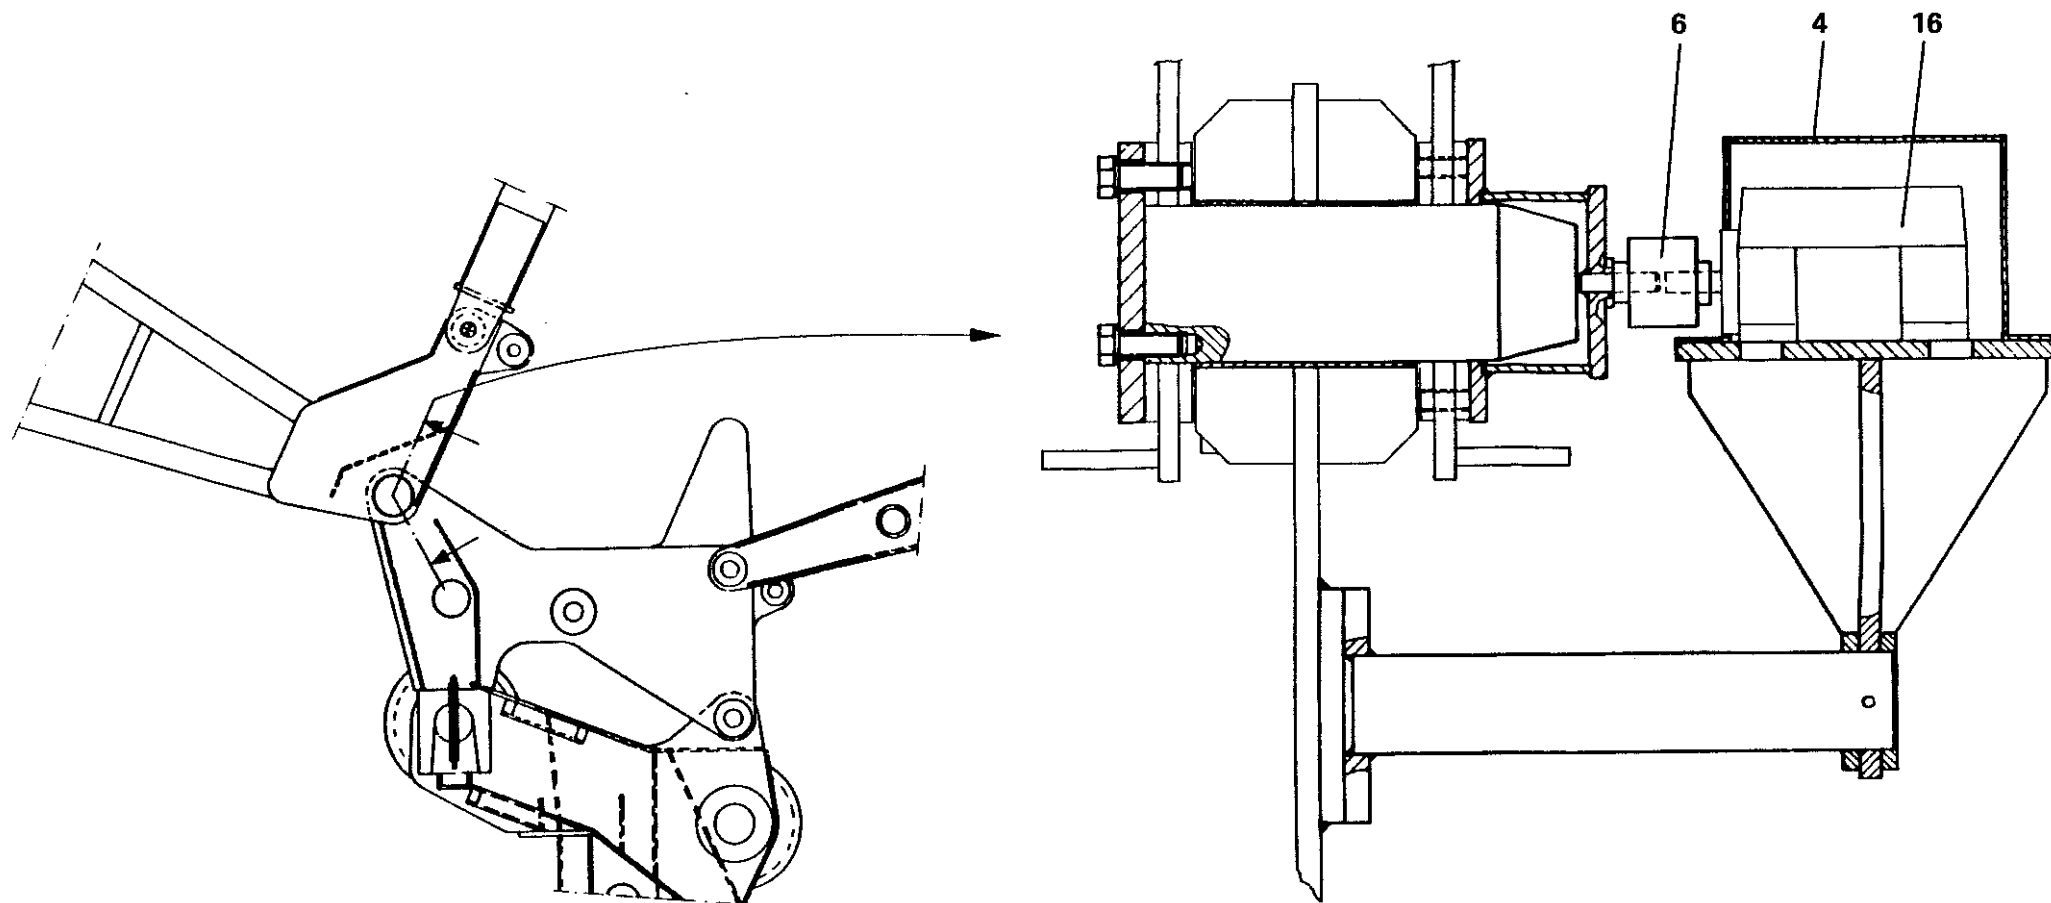

KRUPP

ENDSCHALTUNG WIPPSPITZE

LIMIT SWITCH FOR LUFFING FLY JIB

ERSATZTEIL - BILDТАFEL
SPARE PART - PICTORIAL DISPLAY

Bildtafel-Nr. 2 222 385
Pictorial display No.

2 220 052 -ETL

FHG 81